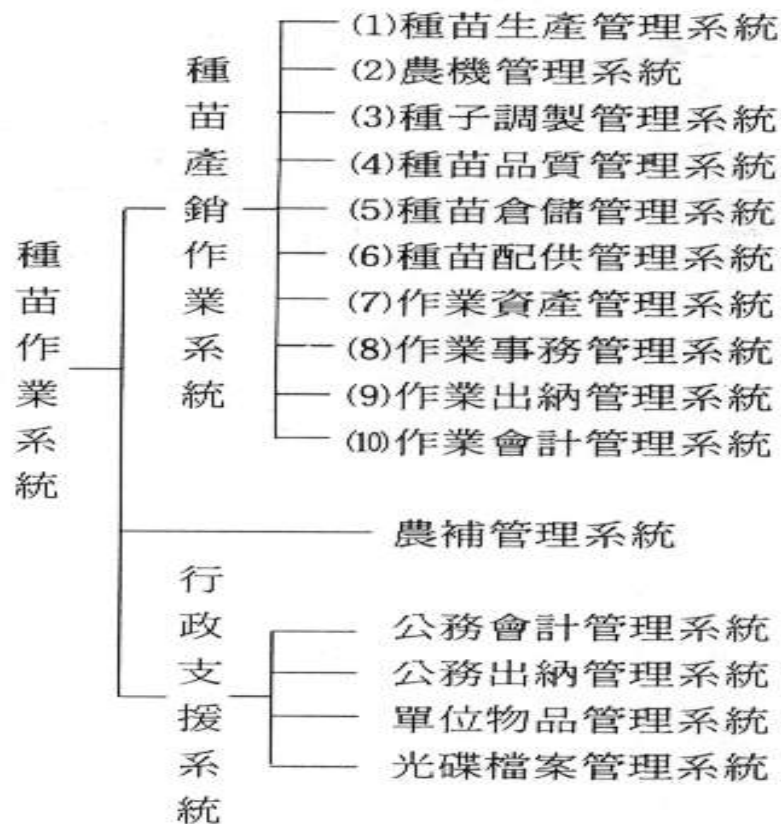

1. 應用系統架構圖

2. 84 年電腦操作訓練表

日期	課程名稱	姓名
84.04.11~13	個人電腦通訊軟體班	陳崇淵 *
84.05.03/11/17	網路概念及基本操作	羅連昆 楊素絲 郭珍妃 劉月娟 文紀靈 廖伯基 黃玉梅 甯素琴 楚瑞珍 李青穗 李美懿 林妙裕 陳國雄 許立易
84.05.04/12/18	網路概念及基本操作	沈翰祖 陳崇淵 鄧山河 孫永偉 薛佑光 陳銘鈞 賴建源 劉寶珠 曾秋桂 劉秀蓮 屈秀美 曾國棟 許振川 林錫修
84.10.19/18/26/11.01	光碟檔案管理系統	汪一敏 羅春富 王秋敏 劉寶珠 甯素琴 劉福助 楚瑞珍 曾秋桂 洪崇岳 蕭竹明 屈秀美 林妙裕 陳國雄 許振川 張義弘 劉明敏 張美玲 王惠玲 劉秀蓮 李美懿 李青穗 劉秀燕 陳駿季 孫永偉 文紀靈 鄧山河 劉月娟